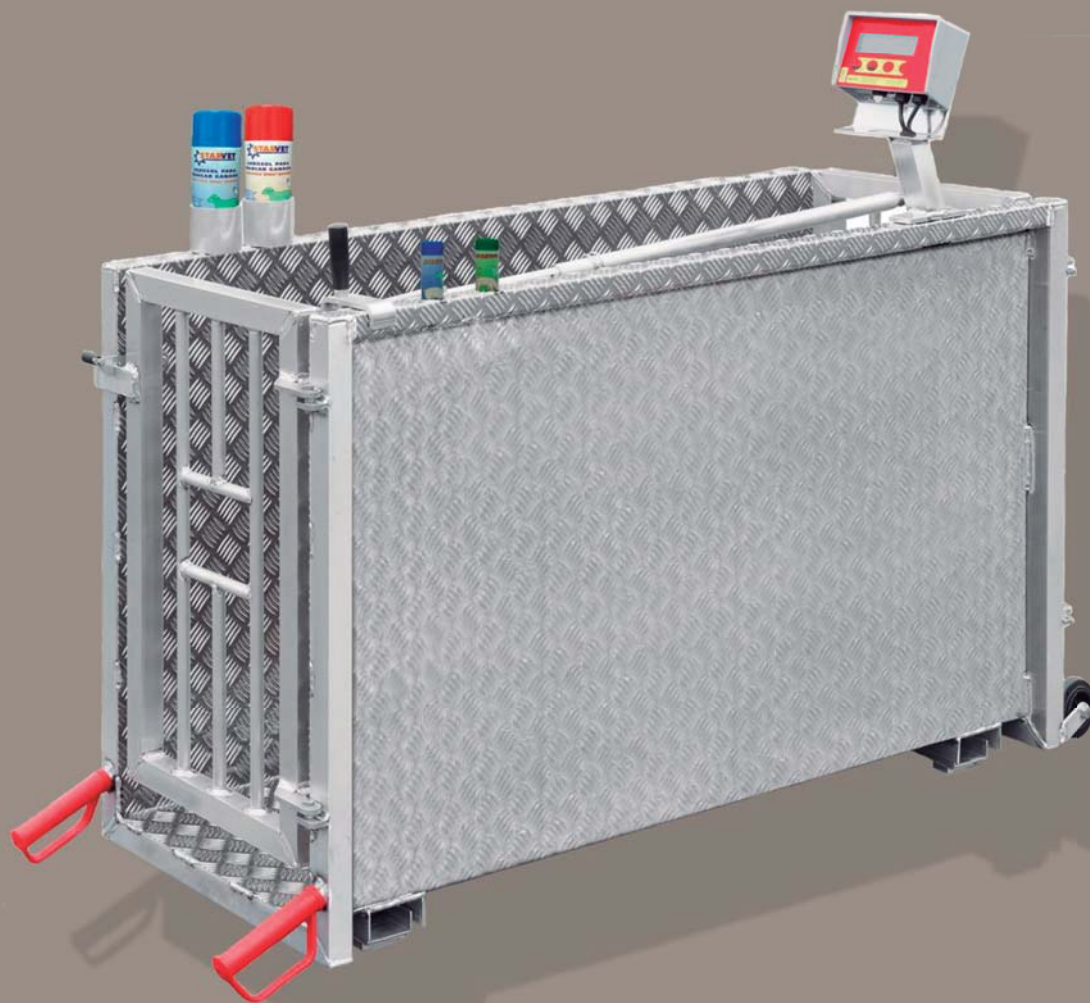

Báscula móvil de aluminio, portátil y digital para engorde y cerdas jóvenes

Los cada vez más estrechos márgenes de peso de los mataderos exigen una mejor clasificación de los cerdos. Eso se consigue únicamente pesando a los animales individualmente.

Medidas de la báscula: 175cm x 58cm x 92cm

Puede pesar animales hasta 300 kilos

Con práctica obertura delantera y trasera:

La parte delantera se abre y se cierra desde atrás con una palanca

Para sacar al cerdo, girar la compuerta de impulso hacia atrás.

- 1) Se puede transportar fácilmente como una carretilla gracias a las ruedas delanteras
- 2) Fácil de limpiar gracias a las superficies lisas
- 3) Cables protegidos contra roedores
- 4) Cabina impermeable
- 5) Construcción en aluminio. La báscula pesa 50 kilos.
- 6) Pantalla clara y legible
- 7) Medición automática de tara
- 8) Alimentación eléctrica con acumulador