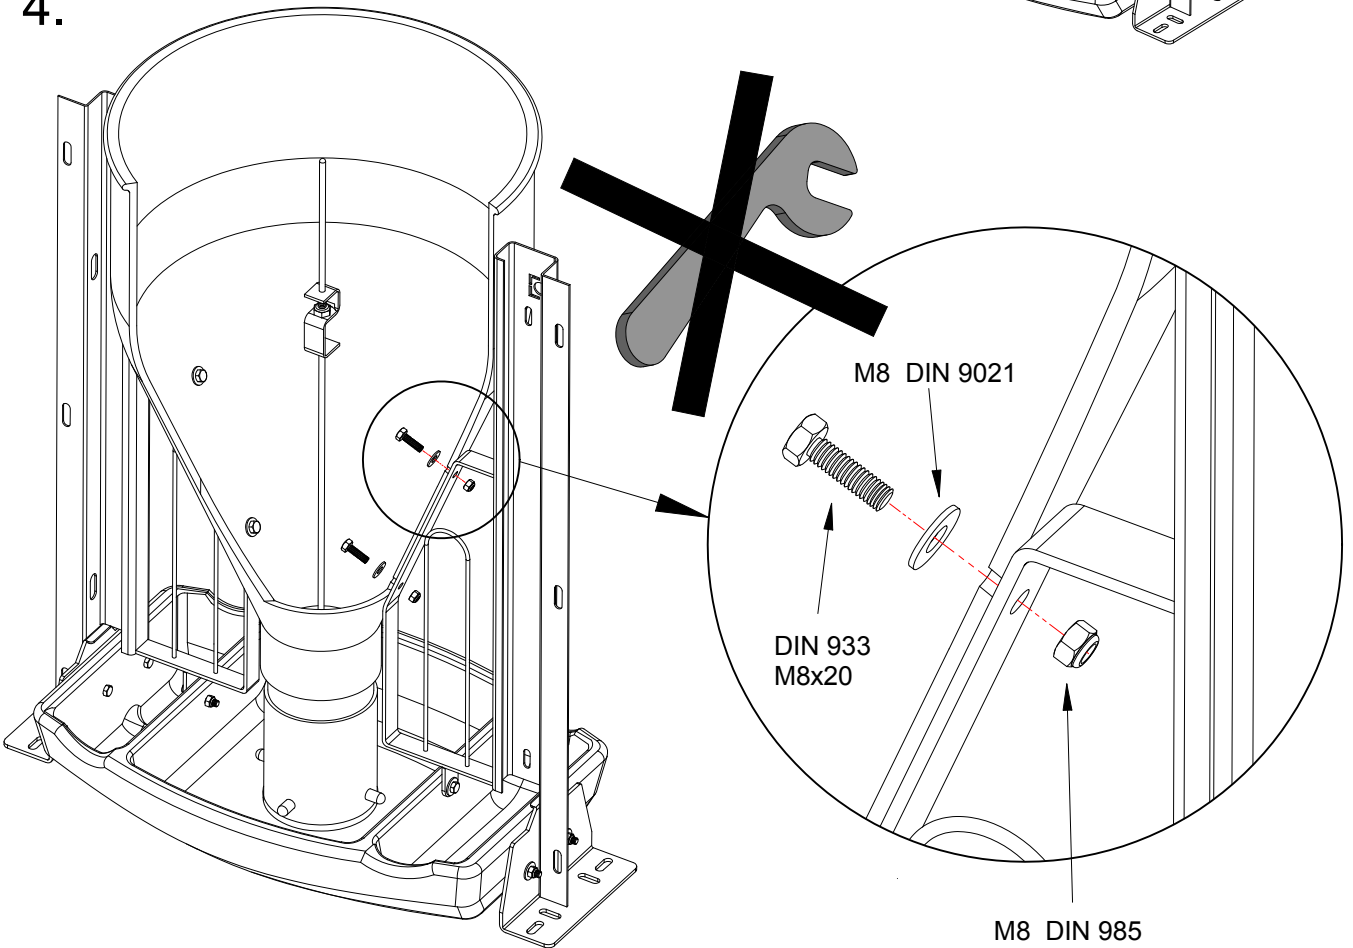

EP-400 / DP-400

 **ERRA**

Erra Tecni-Ram SL
Pol. Ind. P.A.E.
C/ Mas de la Mora, 3
08500 Vic (Barcelona)

Tel. +34 93 889 35 11
Fax. + 34 93 886 36 79
erra@erra.es
www.erra.es

és bienestar animal...

<p>DIN 125 x4 </p> <p>DIN 9021 x10 </p> <p>M8 DIN 985 x18 </p>	<p>DIN 933 M8x16 x 4 </p> <p>DIN 933 M8x20 x 4 </p> <p>DIN 933 M8x40 x 6 </p> <p>DIN 7981 4,8x13 x 4 </p>	<p>x 2 </p> <p>EP-400</p> <p>x 2 </p>
--	---	--

2.

3.

4.

7.

8.

9.

10.

11.