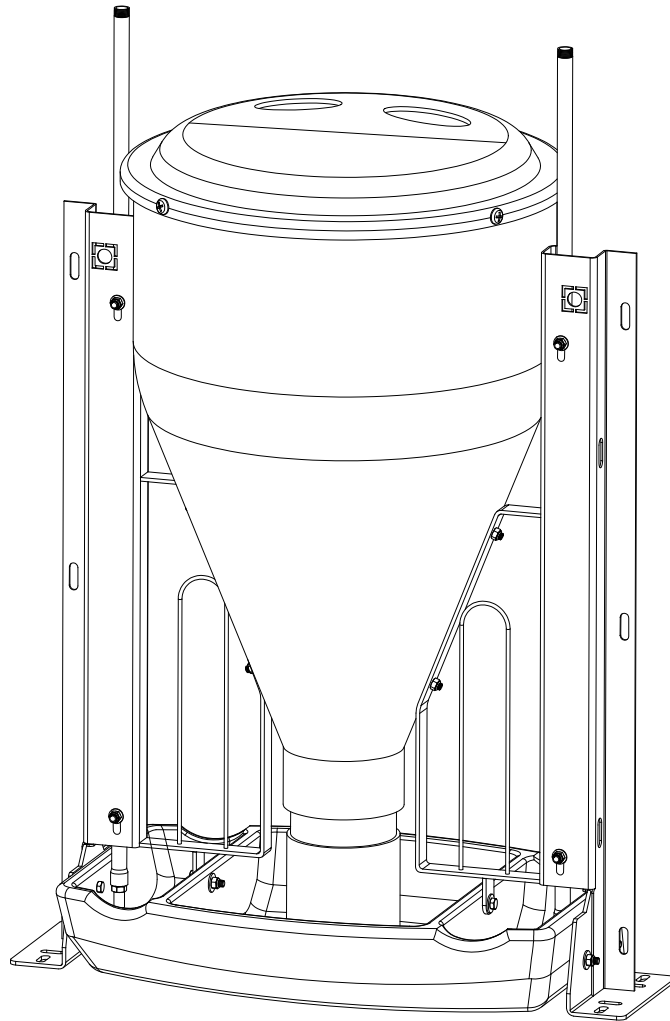

EP-400 / DP-400

 **ERRA**

Erra Tecni-Ram SL
Pol. Ind. P.A.E.
C/ Mas de la Mora, 3
08500 Vic (Barcelona)

Tel. +34 93 889 35 11
Fax. + 34 93 886 36 79
erra@erra.es
www.erra.es

és bienestar animal...

<p>DIN 125 x4 </p> <p>DIN 9021 x10 </p> <p>M8 DIN 985 x18 </p>	<p>DIN 933 M8x16 x 4 </p> <p>DIN 933 M8x20 x 4 </p> <p>DIN 933 M8x40 x 6 </p> <p>DIN 7981 4,8x13 x 4 </p>	<p>x 2 </p> <p>EP-400</p> <p>x 2 </p>
--	---	--

2.

3.

4.

7.

8.

9.

10.

11.