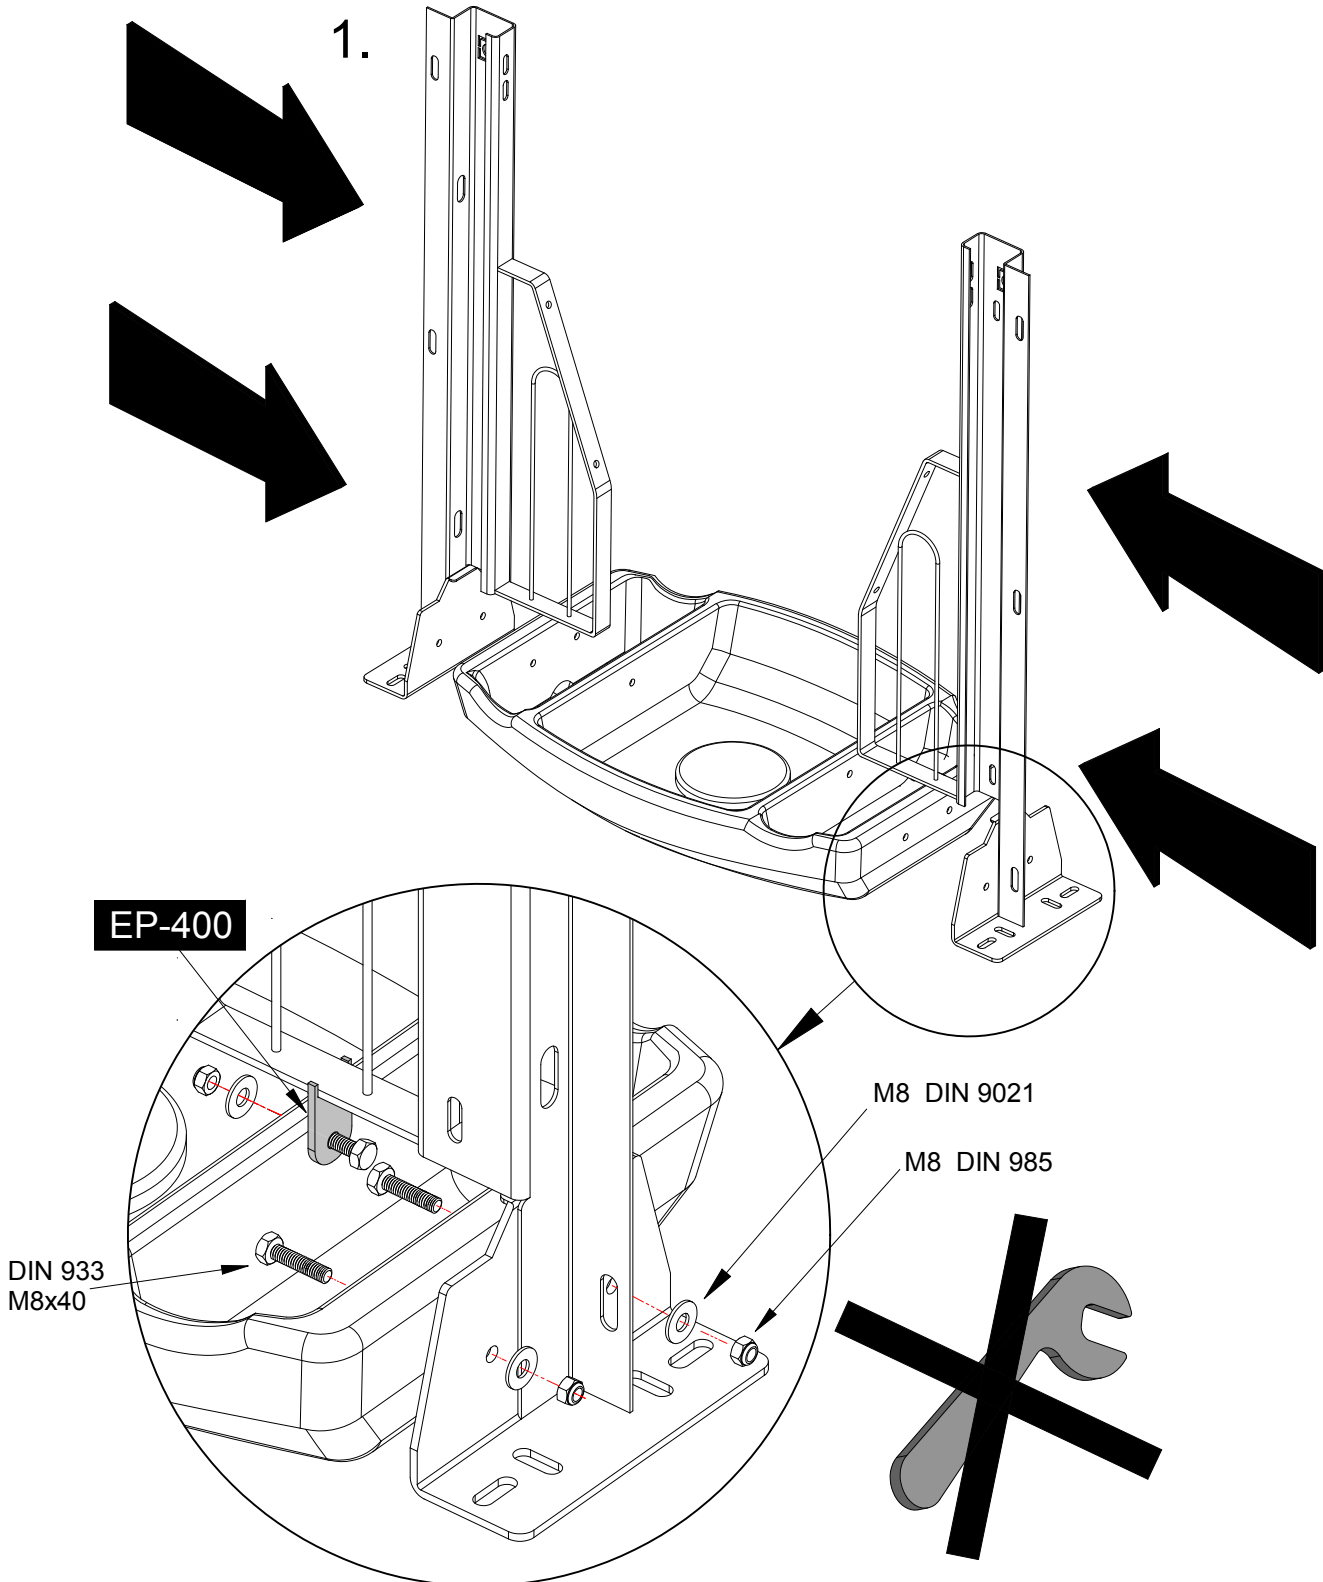

EP-400 / DP-400

 **ERRA**

Erra Tecni-Ram SL
Pol. Ind. P.A.E.
C/ Mas de la Mora, 3
08500 Vic (Barcelona)

Tel. +34 93 889 35 11
Fax. + 34 93 886 36 79
erra@erra.es
www.erra.es

és bienestar animal...

<p>DIN 125 x4 </p> <p>DIN 9021 x10 </p> <p>M8 DIN 985 x18 </p>	<p>DIN 933 M8x16 x 4 </p> <p>DIN 933 M8x20 x 4 </p> <p>DIN 933 M8x40 x 6 </p> <p>DIN 7981 4,8x13 x 4 </p>	<p>x 2 </p> <p>EP-400</p> <p>x 2 </p>
--	---	--

2.

3.

4.

7.

8.

9.

10.

11.

12.

13.

14.