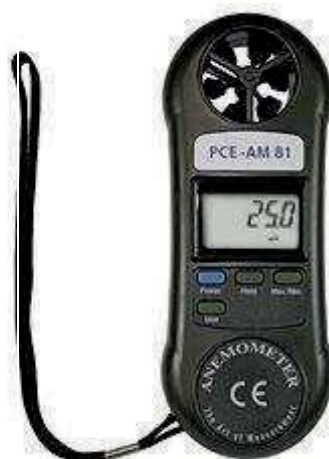

Anemometro AM81

leggero anemometro portatile per principianti con indicatore in differenti unità (m/s, nodi, km/h ...) per uso sportivo, professionale e nel tempo libero.

Questo maneggevole anemometro con sensore con ruota ad alette è ideale per determinare la velocità del vento (velocità dell'aria) tanto all'interno come all'esterno. Con questo leggero anemometro portatile può effettuare un controllo in loco in modo rapido. La sua leggera ruota ad alette percepisce le minime velocità della corrente (corrente d'aria).

- Semplice da usare.
- Leggera ruota ad alette.
- Scatola a "forma di osso".
- Funzioni massima e minima.
- Possibilità di selezionare differenti unità m/s km/h, nodi, miglia/h, ft/min
- Funzione Hold - fissa un valore di misurazione nell'indicatore.
- Display LCD a 8 mm di altezza.

Anemometro per la velocità del vento AM81

Specifiche tecniche

Range di misura	0,4 ... 30,0 m/s 1,4 ... 108,0 km/h 0,8 ... 58,3 nodi 0,9 ... 67,0 miglia/h 80 ... 5910 ft/min
Risoluzione	0,1 m/s 0,1 km/h 0,1 nodi 0,1 mph 1 ft/min
Precisione	± 3 % (<20 m/s) e ± 4 % (>20 m/s)
Indicatore	LCD di 8 mm
Superamento del range di misura	compare nel display „- - - „
Struttura	plastica ABS
Alimentazione	1 batteria a 9 V
Dimensioni	156 x 60 x 33 mm
Peso	160 g