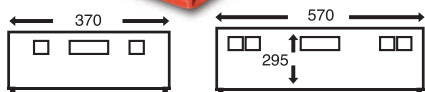

E-1 CAJÓN EURO-POOL

DIMENSIONES EXT.	PESO	CAP.	COLOR	MAT.	UD. PALET
L.600, A.400, h.125 mm.	1,500 kgs.	20 litros	Rojo	HDPE	76

DIMENSIONES INTERIORES EN mm:

E-2 CAJÓN EURO-POOL

DIMENSIONES EXT.	PESO	CAP.	COLOR	MAT.	UD. PALET
L.600, A.400, h.200 mm.	2,000 kgs.	40 litros	● ○ ● ● ●	HDPE	48

DIMENSIONES INTERIORES EN mm:

E-3 CAJÓN EURO-POOL

DIMENSIONES EXT.	PESO	CAP.	COLOR	MAT.	UD. PALET
L.600, A.400, h.300 mm.	3,000 kgs.	60 litros	Rojo	HDPE	28

DIMENSIONES INTERIORES EN mm:

E-4 CAJÓN EURO-POOL

DIMENSIONES EXT.	PESO	CAP.	COLOR	MAT.	UD. PALET
L.400, A.300, h.125 mm.	0,750 kgs.	10 litros	Rojo	HDPE	152

DIMENSIONES INTERIORES EN mm: