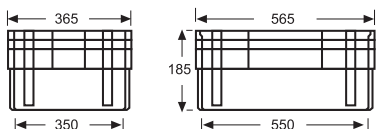

CONTENEDORES  
APILABLES

CONT. APILABLES  
Y ENCAJABLES

BASES  
RODANTES

CONTENEDORES

**60404 CAJÓN APILABLE Y ENCAJABLE  
PAREDES RANURADAS Y FONDO LISO**

DIMENSIONES EXT.	PESO	CAP.	COLOR	MAT.	UD. PALET
L.600, A.400, h.200 mm.	2,000 kgs.	40 litros	○ ○ ● ● ● ●	HDPE	76

DIMENSIONES  
INTERIORES EN mm:

**60405 CAJÓN APILABLE Y ENCAJABLE  
PAREDES Y FONDO RANURADO**

DIMENSIONES EXT.	PESO	CAP.	COLOR	MAT.	UD. PALET
L.600, A.400, h.200 mm.	2,000 kgs.	40 litros	○ ○	HDPE	76

DIMENSIONES  
INTERIORES EN mm: