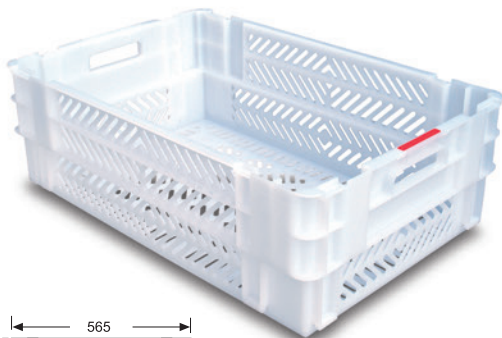

CONTENEDORES  
APILABLES

CONT. APILABLES  
Y ENCAJABLES

BASES  
RODANTES

CONTENEDORES

**60404 CAJÓN APILABLE Y ENCAJABLE  
PAREDES RANURADAS Y FONDO LISO**

DIMENSIONES EXT.	PESO	CAP.	COLOR	MAT.	UD. PALET
L.600, A.400, h.200 mm.	2,000 kgs.	40 litros	○ ○ ● ● ● ●	HDPE	76

DIMENSIONES  
INTERIORES EN mm:

**60405 CAJÓN APILABLE Y ENCAJABLE  
PAREDES Y FONDO RANURADO**

DIMENSIONES EXT.	PESO	CAP.	COLOR	MAT.	UD. PALET
L.600, A.400, h.200 mm.	2,000 kgs.	40 litros	○ ○	HDPE	76

DIMENSIONES  
INTERIORES EN mm:

CONTENEDORES  
GRAN CAPACIDAD

PALETS

ARTÍCULOS  
VARIOS

CONTENEDORES  
DE BASURA

VALLAS