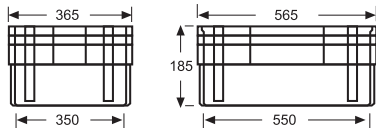

CONTENEDORES  
APILABLES

CONT. APILABLES  
Y ENCAJABLES

BASES  
RODANTES

CONTENEDORES

**60404 CAJÓN APILABLE Y ENCAJABLE  
PAREDES RANURADAS Y FONDO LISO**

DIMENSIONES EXT.	PESO	CAP.	COLOR	MAT.	UD. PALET
L.600, A.400, h.200 mm.	2,000 kgs.	40 litros	○ ○ ● ● ● ●	HDPE	76

DIMENSIONES  
INTERIORES EN mm:

**60405 CAJÓN APILABLE Y ENCAJABLE  
PAREDES Y FONDO RANURADO**

DIMENSIONES EXT.	PESO	CAP.	COLOR	MAT.	UD. PALET
L.600, A.400, h.200 mm.	2,000 kgs.	40 litros	○ ○	HDPE	76

DIMENSIONES  
INTERIORES EN mm: