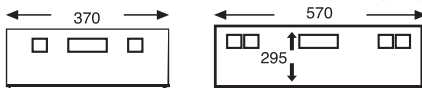

## E-2 CAISSE EURO-POOL

| Dimensions Ext.         | Poids     | Capacité  | Couleur         | Matière | Unit.Palet. |
|-------------------------|-----------|-----------|-----------------|---------|-------------|
| L.600; l.400; h.200 mm. | 2,000 kg. | 40 litres | ■ ■ ■ ■ ■ ■ ■ ■ | PEHD    | 48          |

Dimensions Intérieures (mm.)

## E-3 CAISSE EURO-POOL

| Dimensions Ext.         | Poids     | Capacité  | Couleur | Matière | Unit.Palet. |
|-------------------------|-----------|-----------|---------|---------|-------------|
| L.600; l.400; h.300 mm. | 3,000 kg. | 60 litres | ■       | PEHD    | 28/40       |

## E-4 CAISSE EURO-POOL

| Dimensions Ext.         | Poids     | Capacité  | Couleur | Matière | Unit.Palet. |
|-------------------------|-----------|-----------|---------|---------|-------------|
| L.400; l.300; h.125 mm. | 0,750 kg. | 10 litres | ■       | PEHD    | 152         |