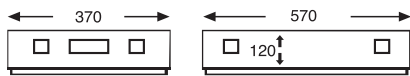

# BACS GERBABLES EURO-POOL

Norme Europe  
600 x 400 et 400 x 300 mm.

## E-1 CAISSE EURO-POOL

| Dimensions Ext.         | Poids     | Capacité  | Couleur | Matière | Unit.Palet. |
|-------------------------|-----------|-----------|---------|---------|-------------|
| L.600; l.400; h.125 mm. | 1,500 kg. | 20 litres | ■       | PEHD    | 76          |

Dimensions Intérieures (mm.)

## E-4 CAISSE EURO-POOL

| Dimensions Ext.         | Poids     | Capacité  | Couleur | Matière | Unit.Palet. |
|-------------------------|-----------|-----------|---------|---------|-------------|
| L.400; l.300; h.125 mm. | 0,750 kg. | 10 litres | ■       | PEHD    | 152         |