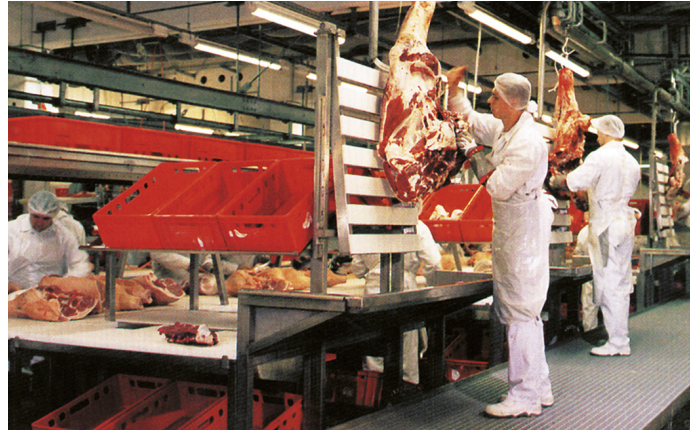

# BACS GERBABLES EURO-POOL

Norme Europe  
600 x 400 et 400 x 300 mm.